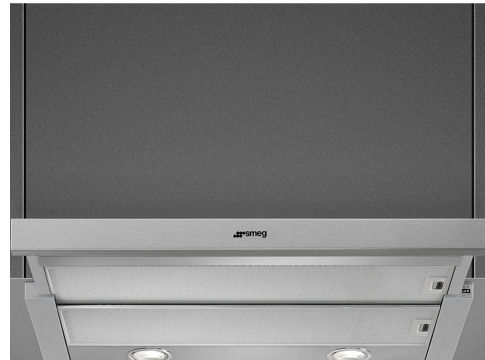

# KSET600XE

Produktgrupp	Köksfläkt
Fläkttyp	Integrerad köksfläkt
Design	Teleskopisk
Filtrering	Utdrivning
Material	Rostfritt stål
Typ av stål	Borstad
EAN-kod	8017709205362
Estetik	Universiell
Färg	Rostfritt stål
Finish	Sidenmatt
Färg screentryck	Svart
Logga	Med screentryck

## Kommandon

Kontroller	Slider
------------	--------

## Teknisk specifikation

			
Antal ljuskällor	2	Antal filter	2
Typ av lampa	LED	Fettfilter	Aluminium
Effekt lampa	3 W	Luftutlopp	150 mm
Ljusets färgtemperatur, skala (°K)	3500 °K	Minsta avstånd till gashäll	650 mm
Maximal kapacitet i fritt läge (P0)	603 m <sup>3</sup> /h	Minsta avstånd till elektrisk häll	500 mm
Motoreffekt	175 W	Backventil	Ja